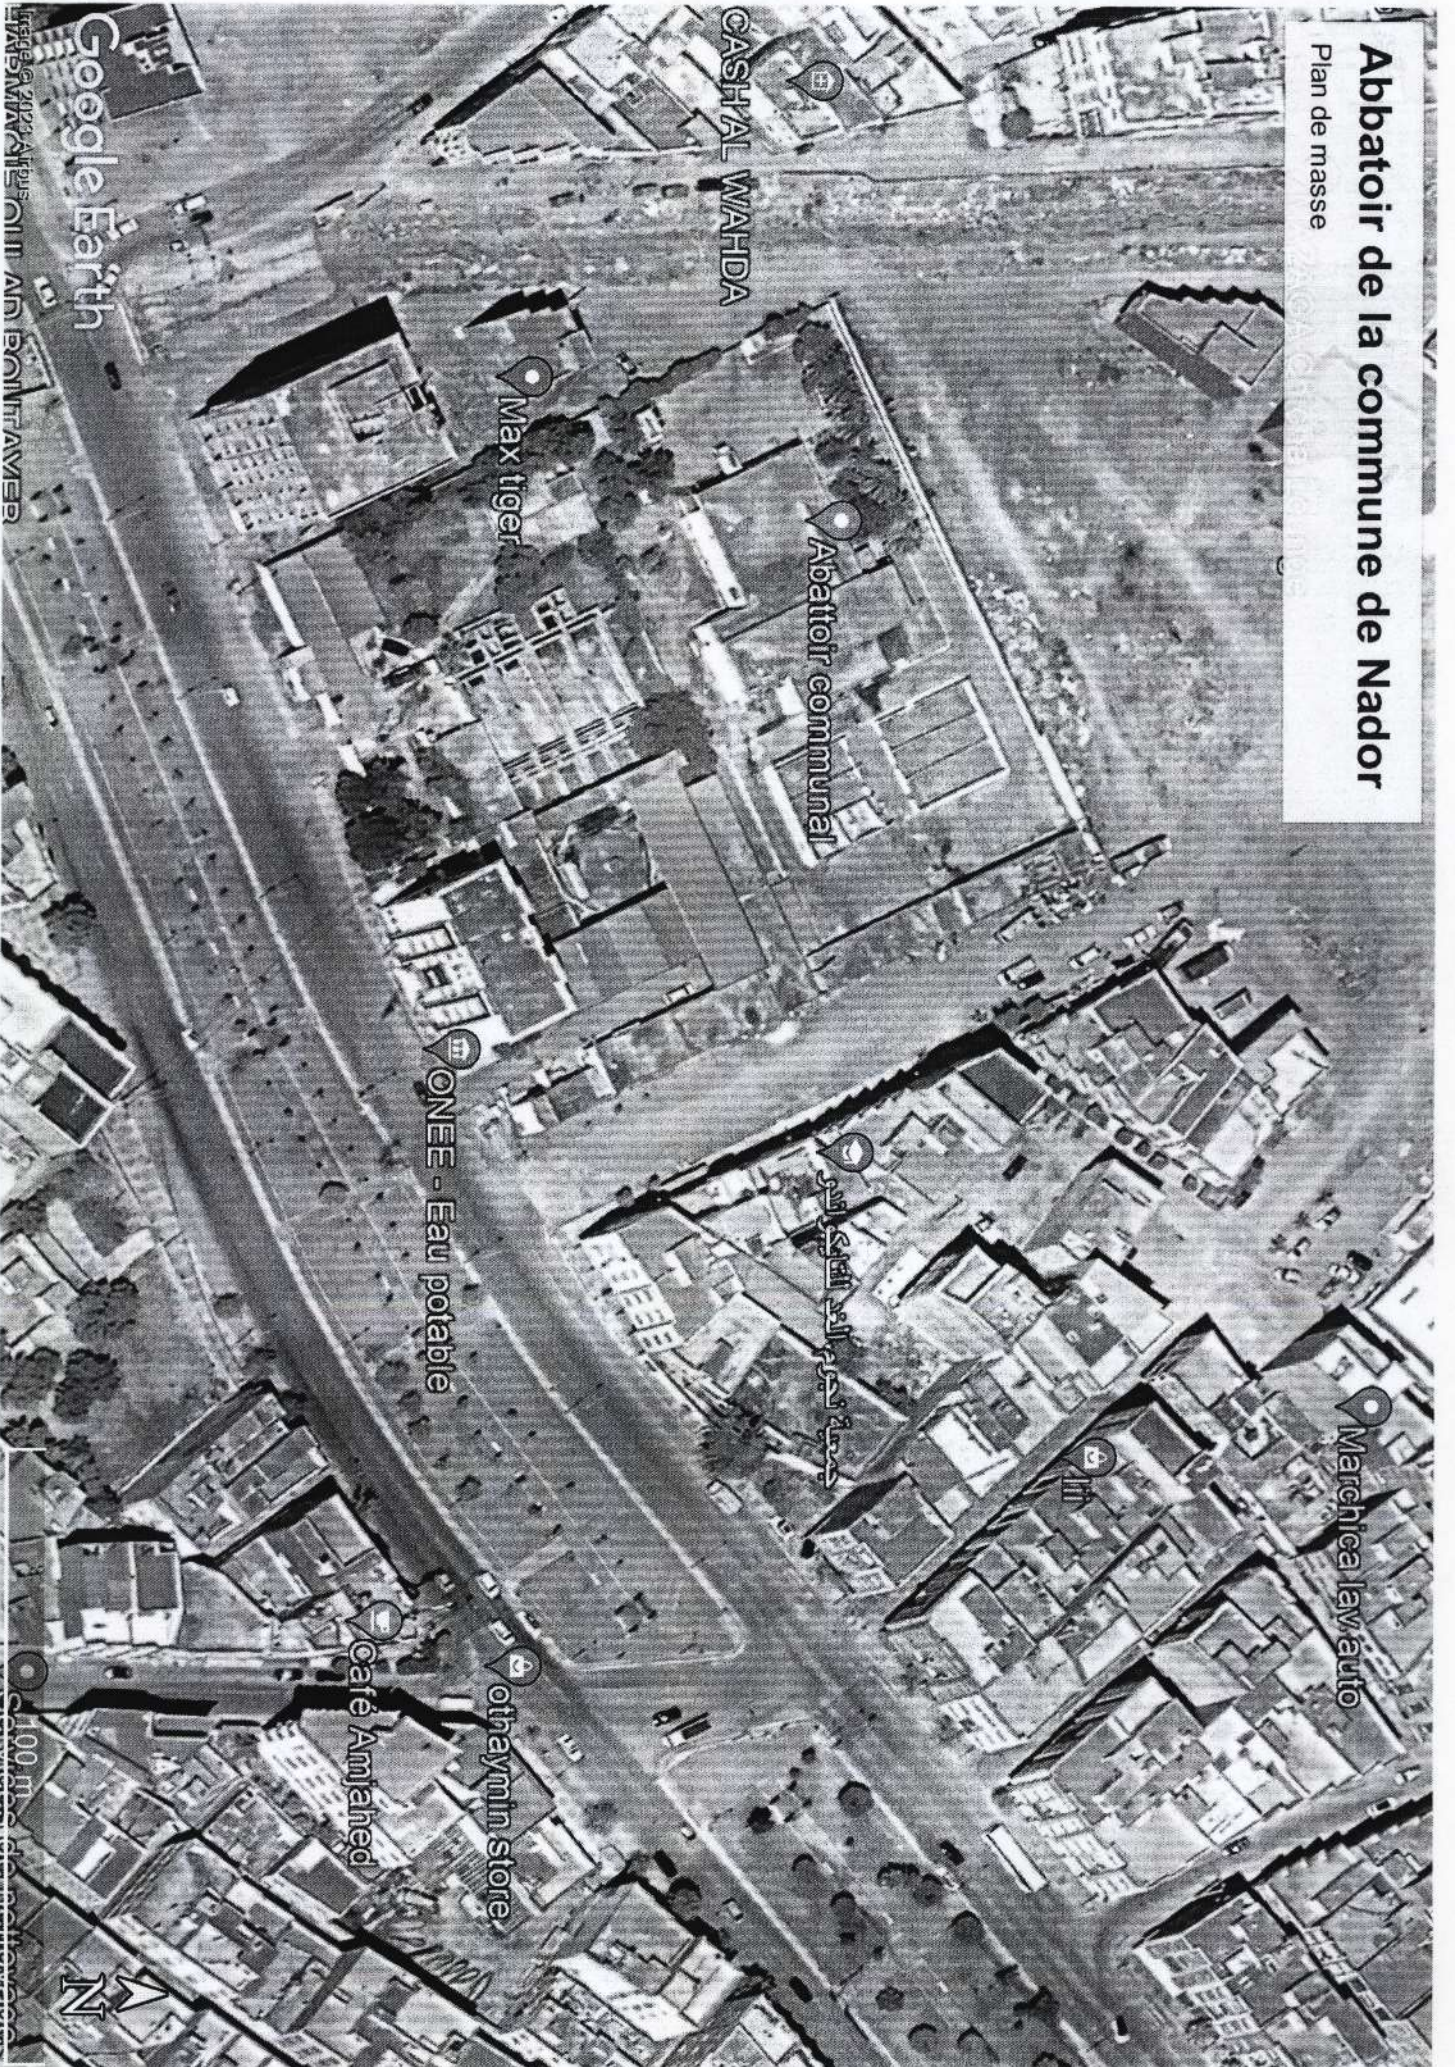

Abattoir de la commune de Nador

Plan de masse

CASHAL WAHDA

Abattoir communal

Max tiger

ONEE - Eau potable

Marché avicole

café Amjaneh

othaymin store

Google Earth

100 m